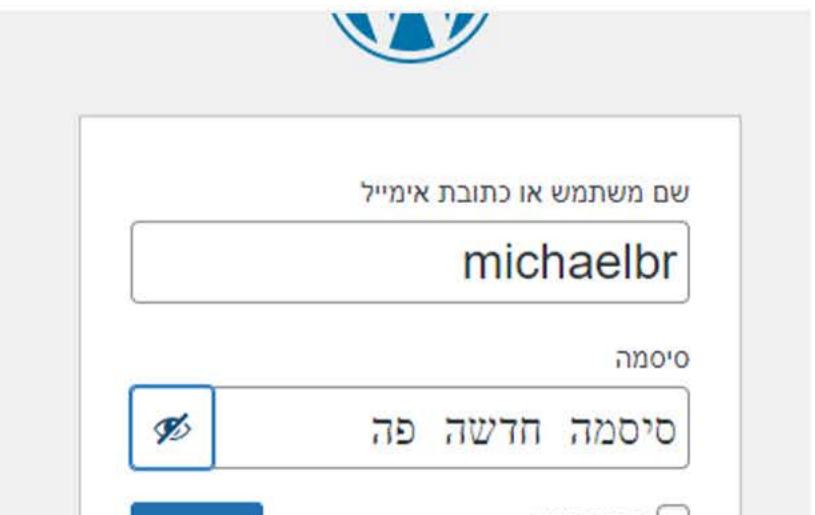

משתמש חדש

1

ללחוץ על כפתור 'הרשמה'

2

להקליד שם הפרטי
להקליד שם המשפחה
להקליד את האמייל
להקליד שנית את האמייל
ללחוץ על כפתור 'הרשמה'

3

לאחר ההרשמה תועברו לבחירות קורסים

במקביל תקובלו אמייל המאפשר לאפס סיסמה

4

התקבל מייל בדואר נכנס עם קישור לאיפוס סיסמה. יש צורך ללחוץ על הקישור כדי להשלים את התהליך

5

לאחר לחיצה על הלינק במייל שהתקבל מגעיים למסך

6

יש להכניס סיסמה אישית לפי המבוקש וללחוץ על הכפתור "שמירה סיסמה"

7

הסיסמה אופסה יש צורך להתחבר בלחיצה על הקשר 'התחבר'

8

להקליד שם משתמש
להקליד סיסמה
ללחוץ על הכפתור

9

חוברת בהצלחה