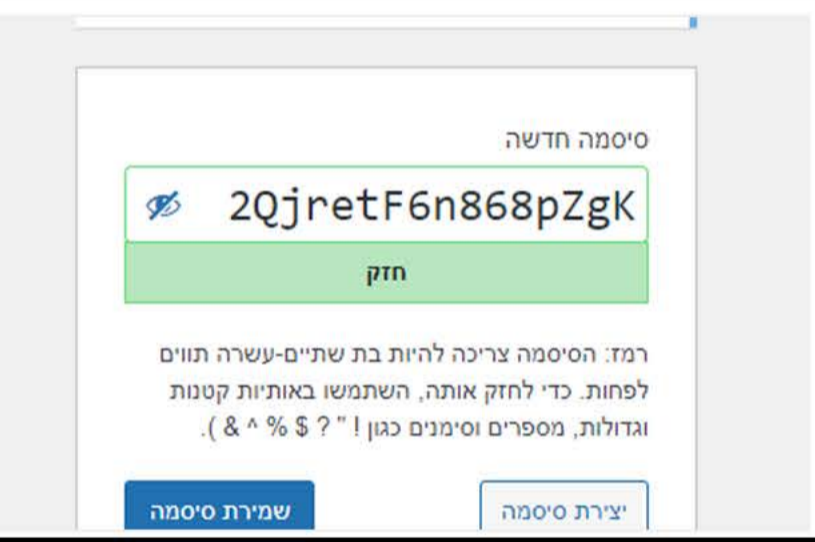

# משתמש חדש

1

ללחוץ על כפתור 'הרשמה'

2

להקליד שם הפרטי  
להקליד שם המשפחה  
להקליד את האמייל  
להקליד שנית את האמייל  
ללחוץ על כפתור 'הרשמה'

3

לאחר ההרשמה תועברו לבחירות קורסים

במקביל תקובלו אמייל המאפשר לאפס סיסמה

4

התקבל מייל בדואר נכנס עם קישור לאיפוס סיסמה. יש צורך ללחוץ על הקישור כדי להשלים את התהליך

5

לאחר לחיצה על הלינק במייל שהתקבל מגעיים למסך

6

יש להכניס סיסמה אישית לפי המבוקש וללחוץ על הכפתור "שמירה סיסמה"

7