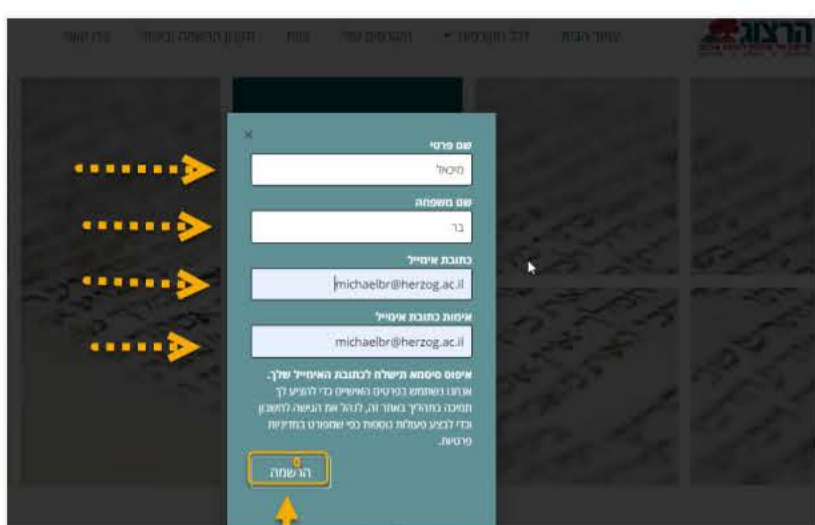

# משתמש חדש

1

ללחוץ על כפתור 'הרשמה'

2

להקליד שם הפרטי  
להקליד שם המשפחה  
להקליד את האמייל  
להקליד שנית את האמייל  
ללחוץ על כפתור 'הרשמה'

3

לאחר ההרשמה תועברו לבחירות קורסים

במקביל תקובלו אמייל המאפשר לאפס סיסמה

4

התקבל מייל בדואר נכנס עם קישור לאיפוס סיסמה. יש צורך ללחוץ על הקישור כדי להשלים את התהליך

5

לאחר לחיצה על הלינק במייל שהתקבל מגעיים למסך

6

יש להכניס סיסמה אישית לפי המבוקש וללחוץ על הכפתור "שמירה סיסמה"

7