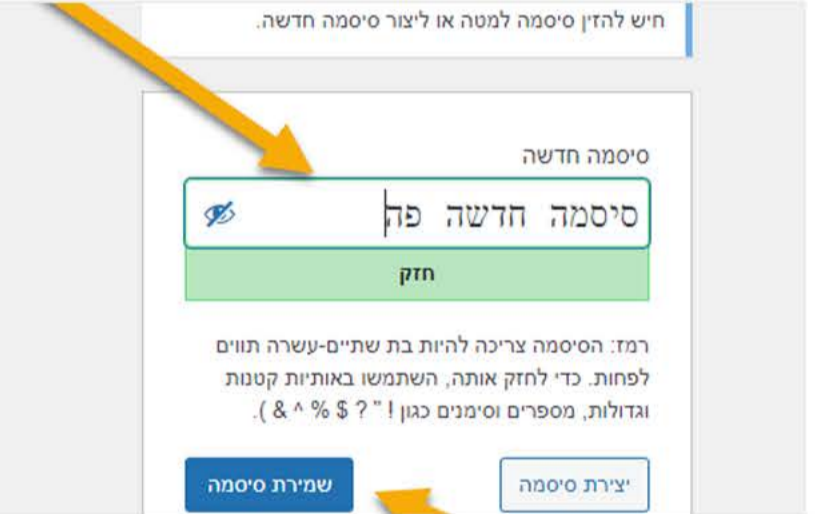

# משתמש חדש

1

ללחוץ על כפתור 'הרשמה'

2

להקליד שם הפרטי  
להקליד שם המשפחה  
להקליד את האמייל  
להקליד שנית את האמייל  
ללחוץ על כפתור 'הרשמה'

3

לאחר ההרשמה תועברו לבחירות קורסים

במקביל תקובלו אמייל המאפשר לאפס סיסמה

4

התקבל מייל בדואר נכנס עם קישור לאיפוס סיסמה. יש צורך ללחוץ על הקישור כדי להשלים את התהליך

5

לאחר לחיצה על הלינק במייל שהתקבל מגעיים למסך

6

יש להכניס סיסמה אישית לפי המבוקש וללחוץ על הכפתור "שמירה סיסמה"

7

הסיסמה אופסה יש צורך להתחבר בלחיצה על הקשר 'התחבר'

8

להקליד שם משתמש  
להקליד סיסמה  
ללחוץ על הכפתור

9

חוברת בהצלחה